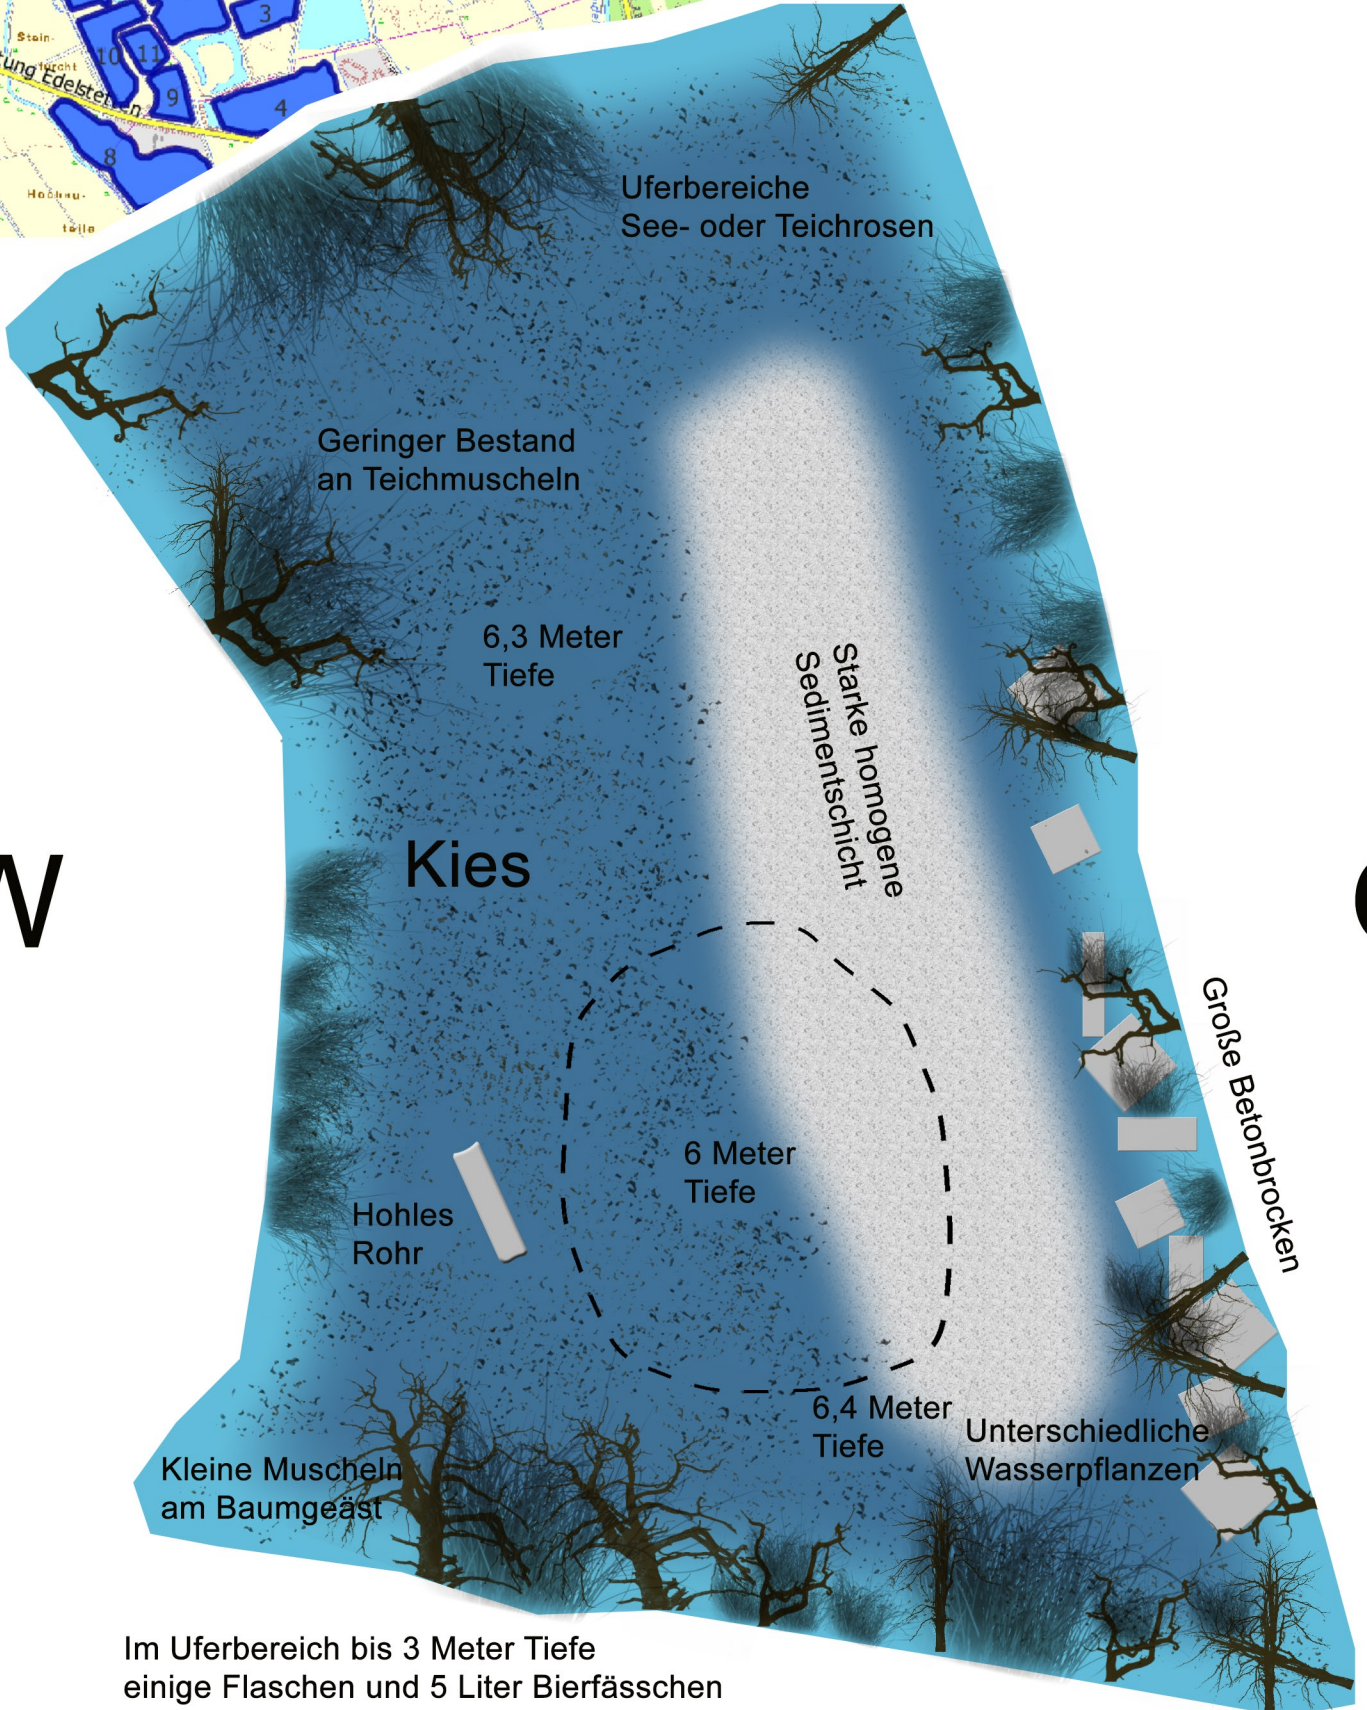

Edelstetter Weiher
Weiher Nummer 11

Im Uferbereich bis 3 Meter Tiefe
einige Flaschen und 5 Liter Bierfässchen

S