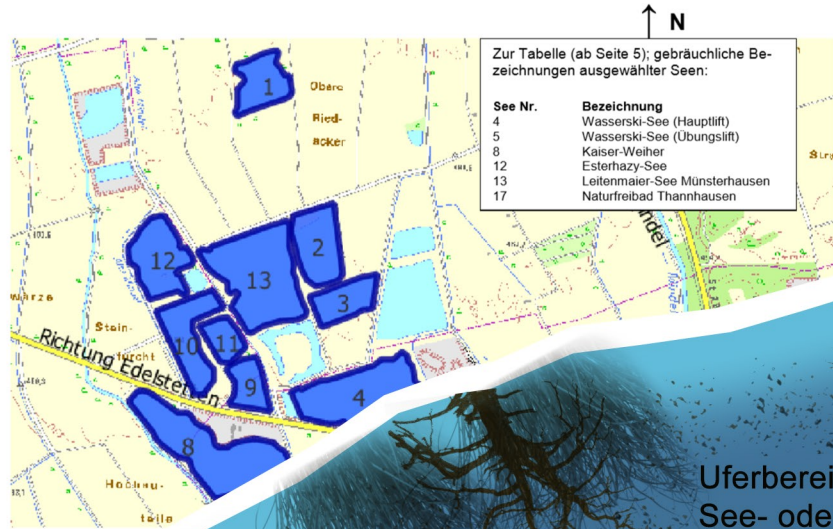

Edelstetter Weiher
Weiher Nummer 11

Im Uferbereich bis 3 Meter Tiefe
einige Flaschen und 5 Liter Bierfässchen

S